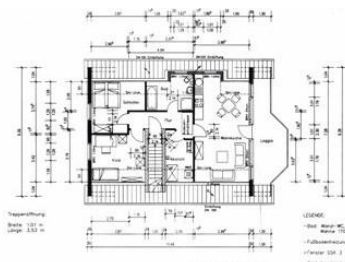

3 – Zimmer – Dachgeschosswohnung (nahe TH-Wildau)

Adresse

Eichwalde

Folgendes steht zur Verfügung:

- ✓ Größe: 74 m² (möbliert)
- ✓ Offener Wohn- / Essbereich mit integrierter, vollausgestatteter Küche inkl. Geschirrspüler
- ✓ Bad mit Badewanne & Dusche
- ✓ 2 Schlafzimmer
- ✓ Fußbodenheizung
- ✓ Großer Südbalkon mit Grünblick
- ✓ W-LAN
- ✓ Gute Verkehrsanbindung (S-Bahn)

Mietpreis: 550,00 € pro Person / Monat (inkl. Betriebskostenpauschale, excl. Strom)

Kaution: 900,00 €

Kontaktdaten

- Name: Frau Wilde-Starke
- Telefon: 0176 95754202

Tiere sind nicht erwünscht! Rauchen nur auf dem Balkon. Gerne an Paare zu vermieten.

Für weitere Informationen bzw. einen Besichtigungstermin bitte die Anbieterin kontaktieren.

Das Studentenwerk Potsdam übernimmt keine Haftung für dieses Angebot!

12.03.2020